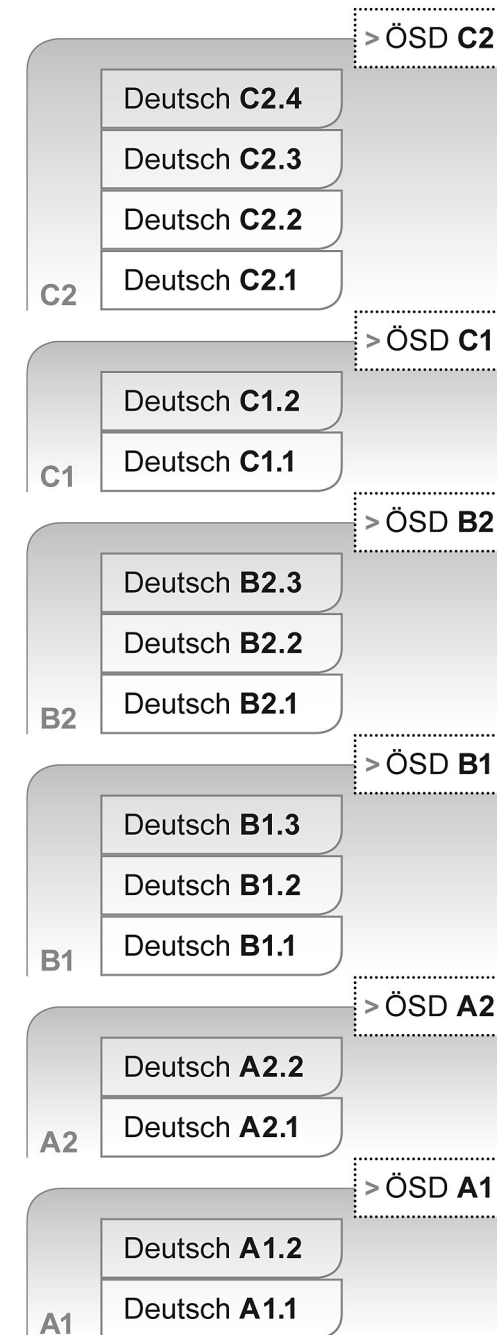

### ... sprint

5x2 vyuč.hod./týden (celkem 30 vyuč. hod.)  
velikost skupiny 4-6, materiály v ceně včetně mezinárodní zkoušky

**13.800,- CZK**

za tři týdny posun z nuly na A1, anebo z A1 na A2, výuka se koná denně po dobu 3 týdnů

začátky: 2.10., 23.10., 27.11.2017, 8.1., 5.2.2018

Niveau Kursbezeichnungen Prüfungen